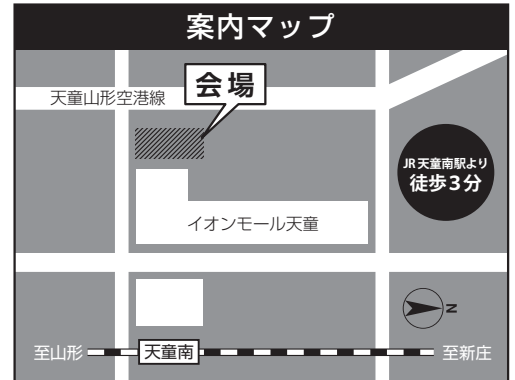

その他
お楽しみ抽選会も
実施します

(台風の場合は2018年10月28日◎)

■ 場所 / イオンモール天童西側駐車場特設会場

■ 参加費 / 無料

■ 募集期間 / 平成30年9月20日(木)まで

お申込みは
裏面を
ご覧ください

主催 二千局盤来2018実行委員会

お問合せ 二千局盤来2018実行委員会事務局 (天童市経済部商工観光課内) 〒994-8510 山形県天童市老野森一丁目1番1号
TEL: 023-654-1111 (内線222・223) FAX: 023-653-0744 MAIL: shogi-world-record@city.tendoyamagata.jp

二千局盤来 2018 概要

- ▲ 事業内容 ……全国から集った参加者 4,000 人が一堂に将棋を対局して、同時対局のギネス世界記録に挑戦します。
- ▲ 開催日時 ……**2018年10月14日(日)午前10:00~**
(台風の場合は2018年10月28日(日) ※その際は別途ご連絡いたします。)
- ▲ 開催場所 ……イオンモール天童西側駐車場特設会場
- ▲ 募集人数 ……**4,000人**
- ▲ 参加費 ……無料
- ▲ 募集期間 ……平成30年9月20日(木)まで
(定員に達した場合は締切ります。)