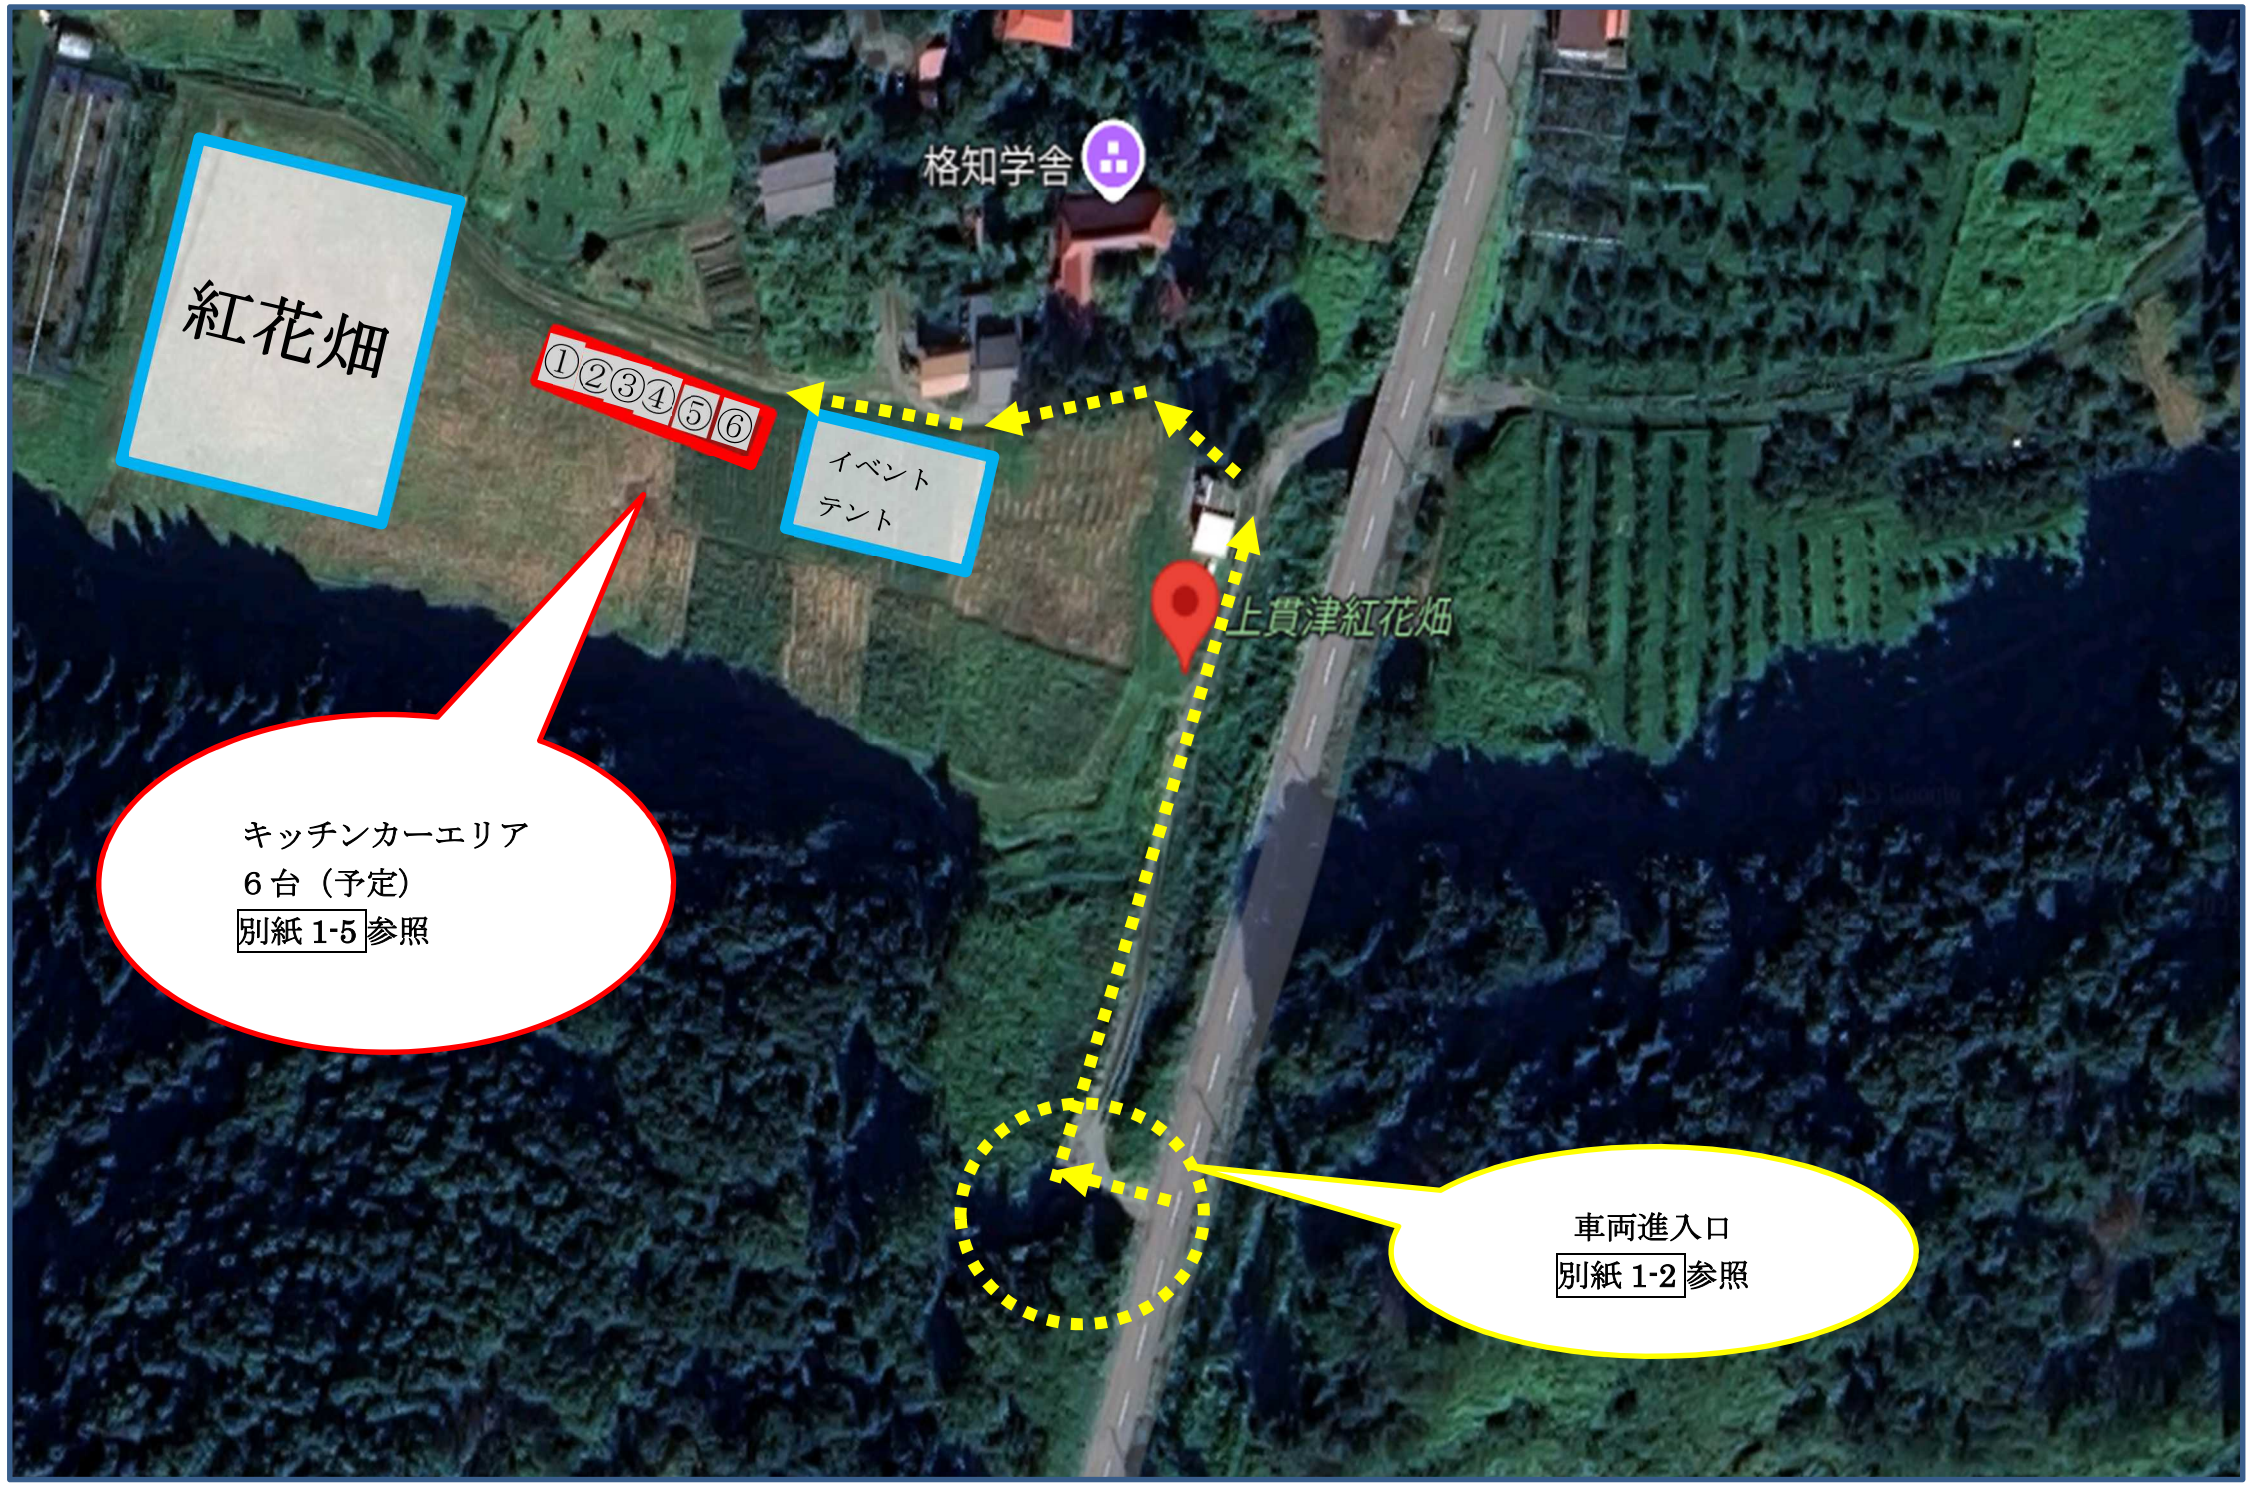

格知学舎

紅花畑

①②③④⑤⑥

イベント
テント

上貫津紅花畑

キッチンカーエリア
6台 (予定)
別紙 1-5 参照

車両進入口
別紙 1-2 参照

(1)

(2)

(3)

(4)

(5)

(6)

(7)

(8)

- ・線に沿って縦に駐車
(自然と斜めになるイメージ)
- ・1区画あたり幅5 m×奥行約7 m
- ・①～⑥の配置は事務局で抽選