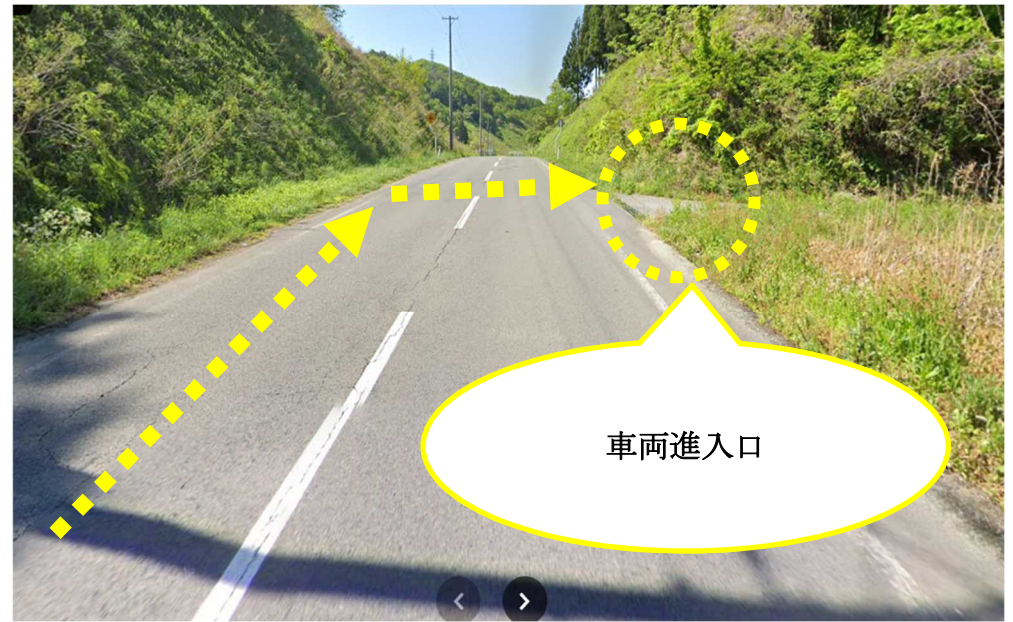

格知学舎

紅花畑

①②③④⑤⑥

イベント
テント

上貫津紅花畑

キッチンカーエリア
6台 (予定)
別紙 1-5 参照

車両進入口
別紙 1-2 参照

(1)

(2)

(3)

(4)

(5)

(6)

(7)

(8)

- ・線に沿って縦に駐車
(自然と斜めになるイメージ)
- ・1区画あたり幅5 m×奥行約7 m
- ・①～⑥の配置は事務局で抽選