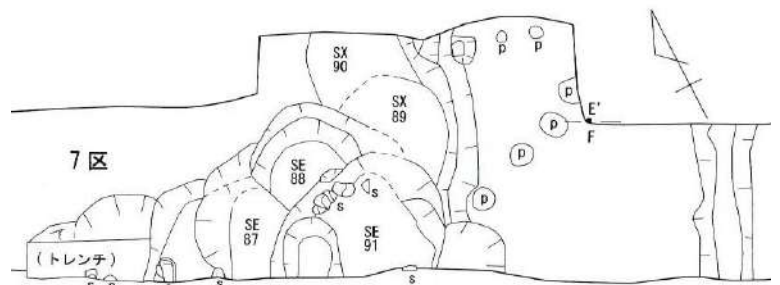

一般書

1	希望の糸	東野 圭吾／著
2	汝、星のごとく	凧良 ゆう／著
3	ミカエルの鼓動	柚月 裕子／著
4	あなたが誰かを殺した 加賀恭一郎シリーズ	東野 圭吾／著
5	緊立ち 警視庁捜査共助課	乃南 アサ／著
6	白鳥とコウモリ	東野 圭吾／著
7	ハンチバック	市川 沙央／著
8	青瓜不動 三島屋変調百物語九之続	宮部 みゆき／著
9	悪逆	黒川 博行／著
10	いまこそガーシュウィン	中山 七里／著

児童書

1	かいけつゾロリのかいていたんけん	原 ゆたか／さく・えん
2	おしりダンディ ザ・ヤング ドラゴンへのみち!	トルロ／原案・監修
3	おしりダンディ ザ・ヤング アラチンとまほうのランプ	トルロ／原案・監修
4	昆虫最強王図鑑 No.1決定トーナメント!!	篠原 かをり／監修
5	神話最強王図鑑 No.1決定トーナメント!!	健部 伸明／監修
6	水の国の迷路 水族館から川、海、深海の旅へ	香川 元太郎／作・絵
7	アンコール・ワットのサバイバル 1	洪 在徹／文
8	アンコール・ワットのサバイバル 2	洪 在徹／文
9	イサベル1世 コミック版世界の伝記 53	迎 夏生／漫画
10	うんこドリル空想科学読本 2	柳田 理科雄／著

歴相コラム Vol. 86「歴史相談室の研究」

「天童古城主郭部の井戸状遺構」

今回は、調査区7区検出の遺構についてである。ここは、主郭部のやや西寄り、東側の平坦地形から1mほど段差をもって低くなる部分であり、主郭部造成のために、礫と土で盛土が行われた地形である。

はじめ遺構は、盛土掘下げが進む過程で溝状の土色変化で確認され、そのことから、遺構の性格としては、主郭部防備の空堀跡が考えられた。その後、二次調査に入り、確認面からさらに掘り下げ、SE91の底面が見えてくると、さらに小さい掘り込みも確認された。また、溝状の広がりには北側に延びないことがみとめられ、さらに確認面を精査すると、平面形が、幾重にも円弧状の掘り込みが重なる遺構群の様相を呈してきた。それらは、2m幅トレンチと一部拡張区の範囲の確認で全形は不明であるが、SE91底面掘り込みが井戸眼状を想定すること、隣接する確認状況や水が滲出することなどから、SE91、同87、88は、井戸状遺構と判断された。その北側のSX89、90も、同様の遺構が推定されるが、平面確認のみであり詳細不明遺構として記録した。

7区は、水が滲出するところであり、井戸を設置できる地形であったため、繰り返し利用された場所であったと考えられる。

ただ、井戸状遺構は、底面近くから「仏具」とみられる金属製品が出土していることや、平安時代末から鎌倉時代にかけての「かわらけ」土器が出土していることにより、寺院関係施設の可能性が高いと考えられている。

図(「天童市埋蔵文化財調査報告書第47集」2022による)

歴史相談室 名和 達朗(水曜日担当)