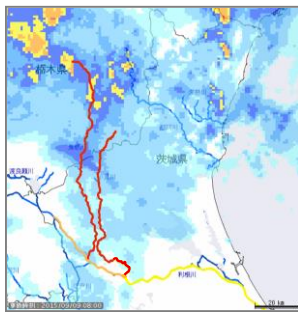

洪水情報が**緊急速報メール**で発信されます！

国が管理する最上川・須川で、川が氾濫する可能性が高まった時に、その周辺にいる人に氾濫の危険をお知らせする情報が自動で発信されるようになりました。

洪水情報のプッシュ型配信イメージ

川の防災情報にアクセス

緊急速報メールが来たらまずチェック！

国土交通省 川の防災情報

今、どこでどれくらい雨が降っているのかを知ることができません。

雨の状況が分かる！

CCTVカメラの映像で、現在の川の様子分かり、川に近づかなくても状況を知ることができません。

川の様子が分かる！

川の水位が分かる！

アクセス！

パソコンから
<http://www.river.go.jp/>
スマートフォンから
<http://www.river.go.jp/s/>

スマホ版 川の防災情報では、位置情報取得することで、今いる場所の雨の様子や近くの川の状況がすぐに知ることができます。

【問合せ先】 国土交通省山形河川国道事務所
調査第一課 023-688-8933