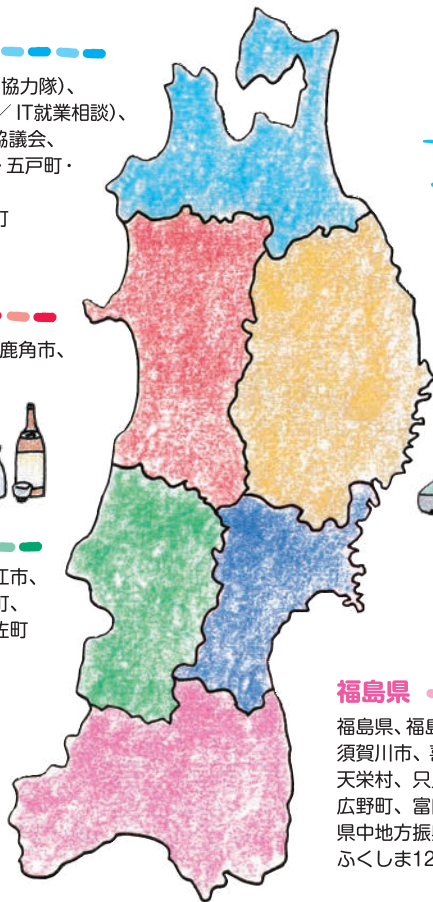

### 青森県

青森県(総合相談)、青森県(就農相談/地域おこし協力隊)、青森県(UJターン就職相談)、青森県(起業・創業/IT就業相談)、弘前市、つがる市、東青地域移住・交流サポート協議会、八戸連携中枢都市圏(八戸市・おいらせ町・三戸町・五戸町・田子町・南部町・階上町・新郷町)、上十三・十和田湖広域定住自立圏、藤崎町、大鰐町

### 秋田県

秋田県、秋田市、能代市、大館市、鹿角市、由利本荘市、八峰町、美郷町、秋田県後継者人材バンク

### 山形県

山形県、山形市、鶴岡市、酒田市、新庄市、寒河江市、村山市、天童市、東根市、南陽市、河北町、朝日町、真室川町、川西町、白鷹町、飯豊町、庄内町、遊佐町