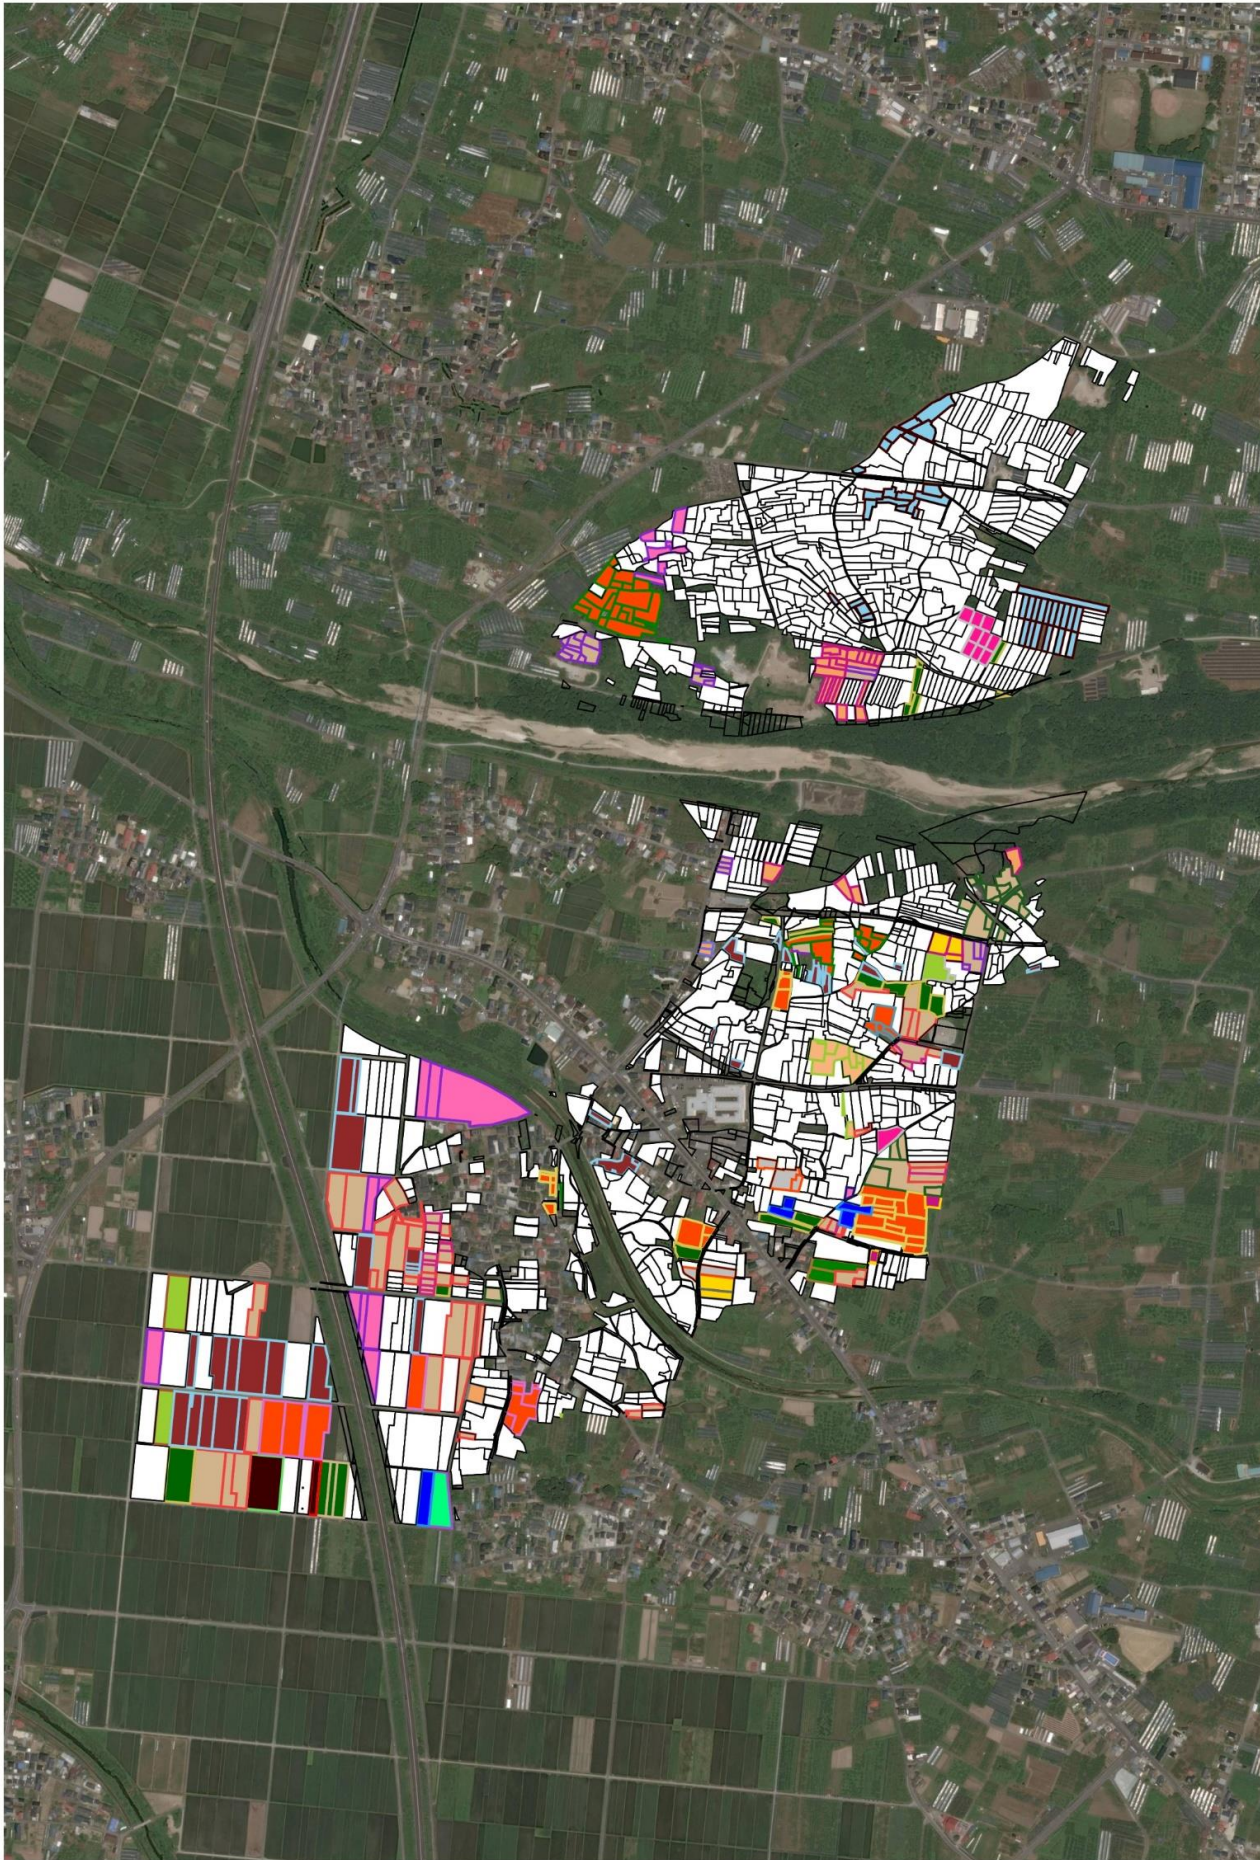

大清水

- 1
- 2
- 3
- 4
- 5
- 6
- 7
- 8
- 9
- 10
- 11
- 12
- 13
- 14
- 15
- 16
- 17
- 18
- 19
- 20
- 21
- 22
- 23
- 24
- 25
- 26
- 27
- 28
- 29
- 30
- 31
- 32