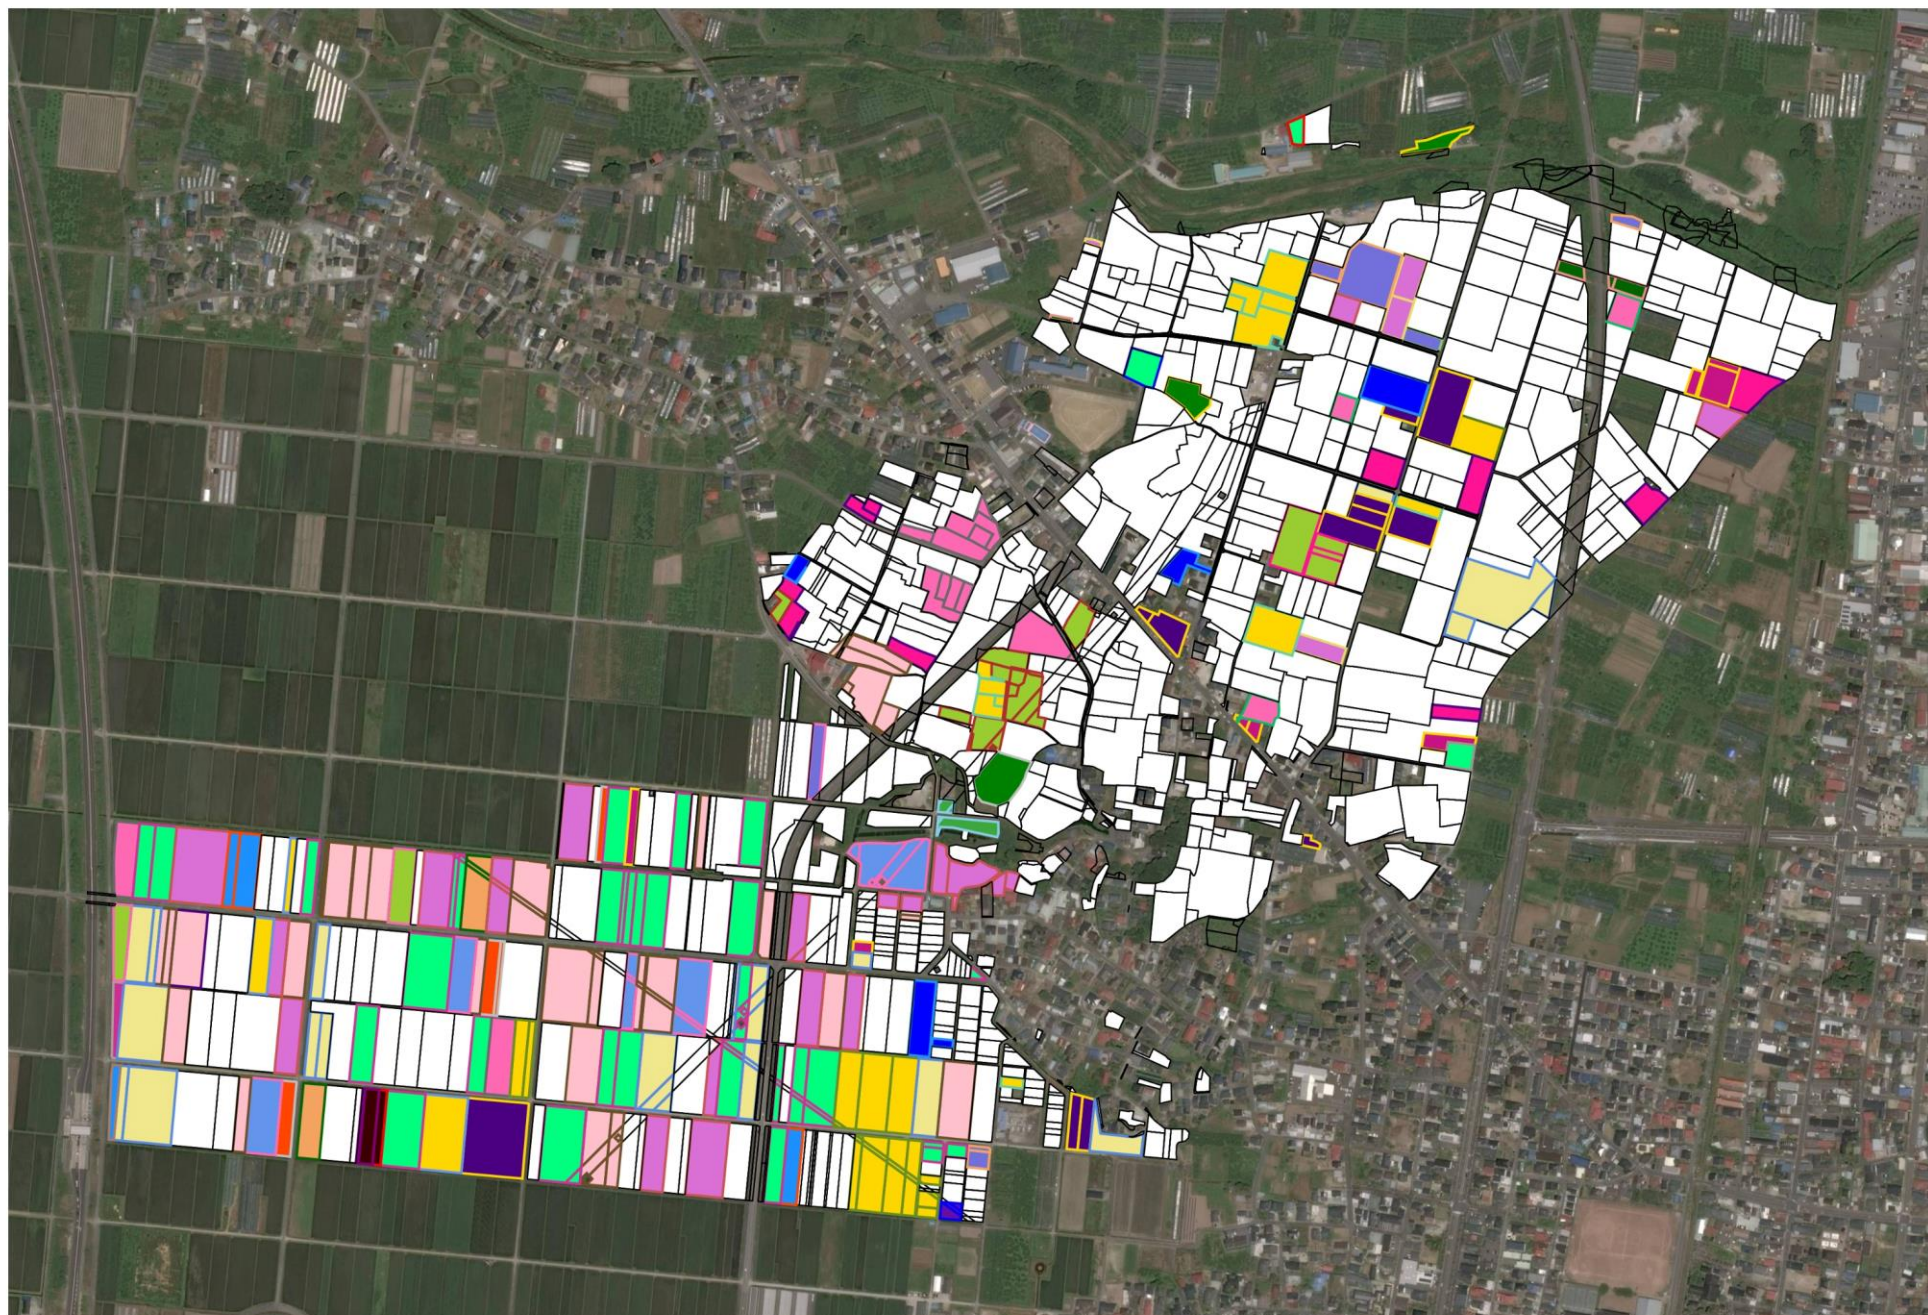

高木

- 1
- 2
- 3
- 4
- 5
- 6
- 7
- 8
- 9
- 10
- 11
- 12
- 13
- 14
- 15
- 16
- 17
- 18
- 19
- 20
- 21
- 22
- 23
- 24
- 25
- 26
- 27
- 28
- 29
- 30
- 31
- 32
- 33
- 34
- 35
- 36
- 37
- 38