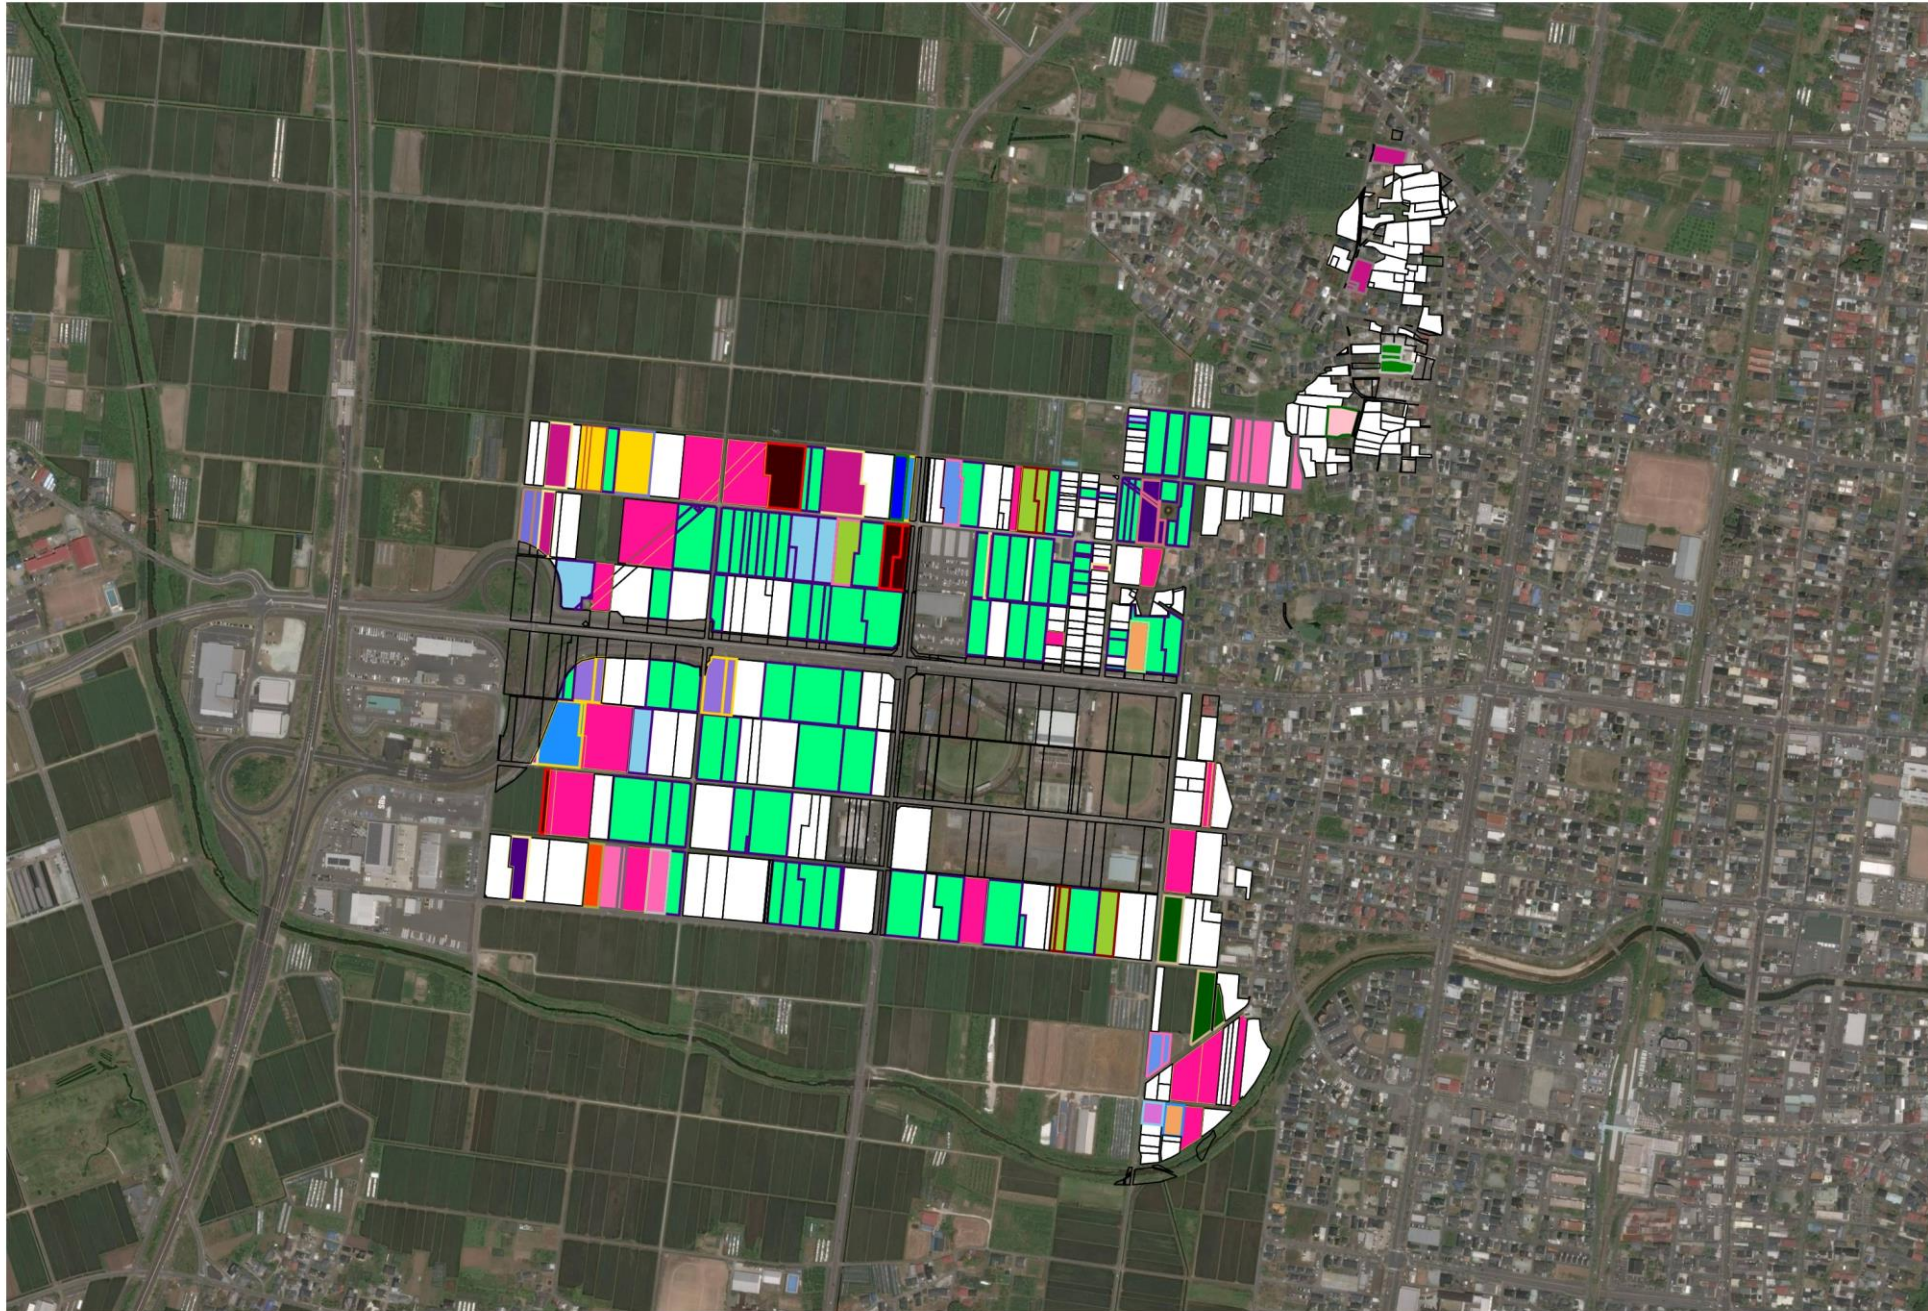

# 大町

- |    |              |
|----|--------------|
| 1  | Orange       |
| 2  | Light Green  |
| 3  | Yellow       |
| 4  | Dark Brown   |
| 5  | Light Green  |
| 6  | Orange       |
| 7  | Pink         |
| 8  | Dark Brown   |
| 9  | Purple       |
| 10 | Light Green  |
| 11 | Light Orange |
| 12 | Blue         |
| 13 | Grey         |
| 14 | Pink         |
| 15 | Blue         |
| 16 | Purple       |
| 17 | Yellow       |
| 18 | Red          |
| 19 | Light Green  |
| 20 | Pink         |
| 21 | Blue         |

# 小関

- 1
- 2
- 3
- 4
- 5
- 6
- 7
- 8
- 9
- 10
- 11
- 12
- 13
- 14
- 15
- 16
- 17
- 18
- 19
- 20
- 21
- 22
- 23
- 24
- 25
- 26

# 今町

1	■
2	■
3	■
4	■
5	■
6	■
7	■

# 大清水

- 1 
- 2 
- 3 
- 4 
- 5 
- 6 
- 7 
- 8 
- 9 
- 10 
- 11 
- 12 
- 13 
- 14 
- 15 
- 16 
- 17 
- 18 
- 19 
- 20 
- 21 
- 22 
- 23 
- 24 
- 25 
- 26 
- 27 
- 28 
- 29 
- 30 
- 31 
- 32 