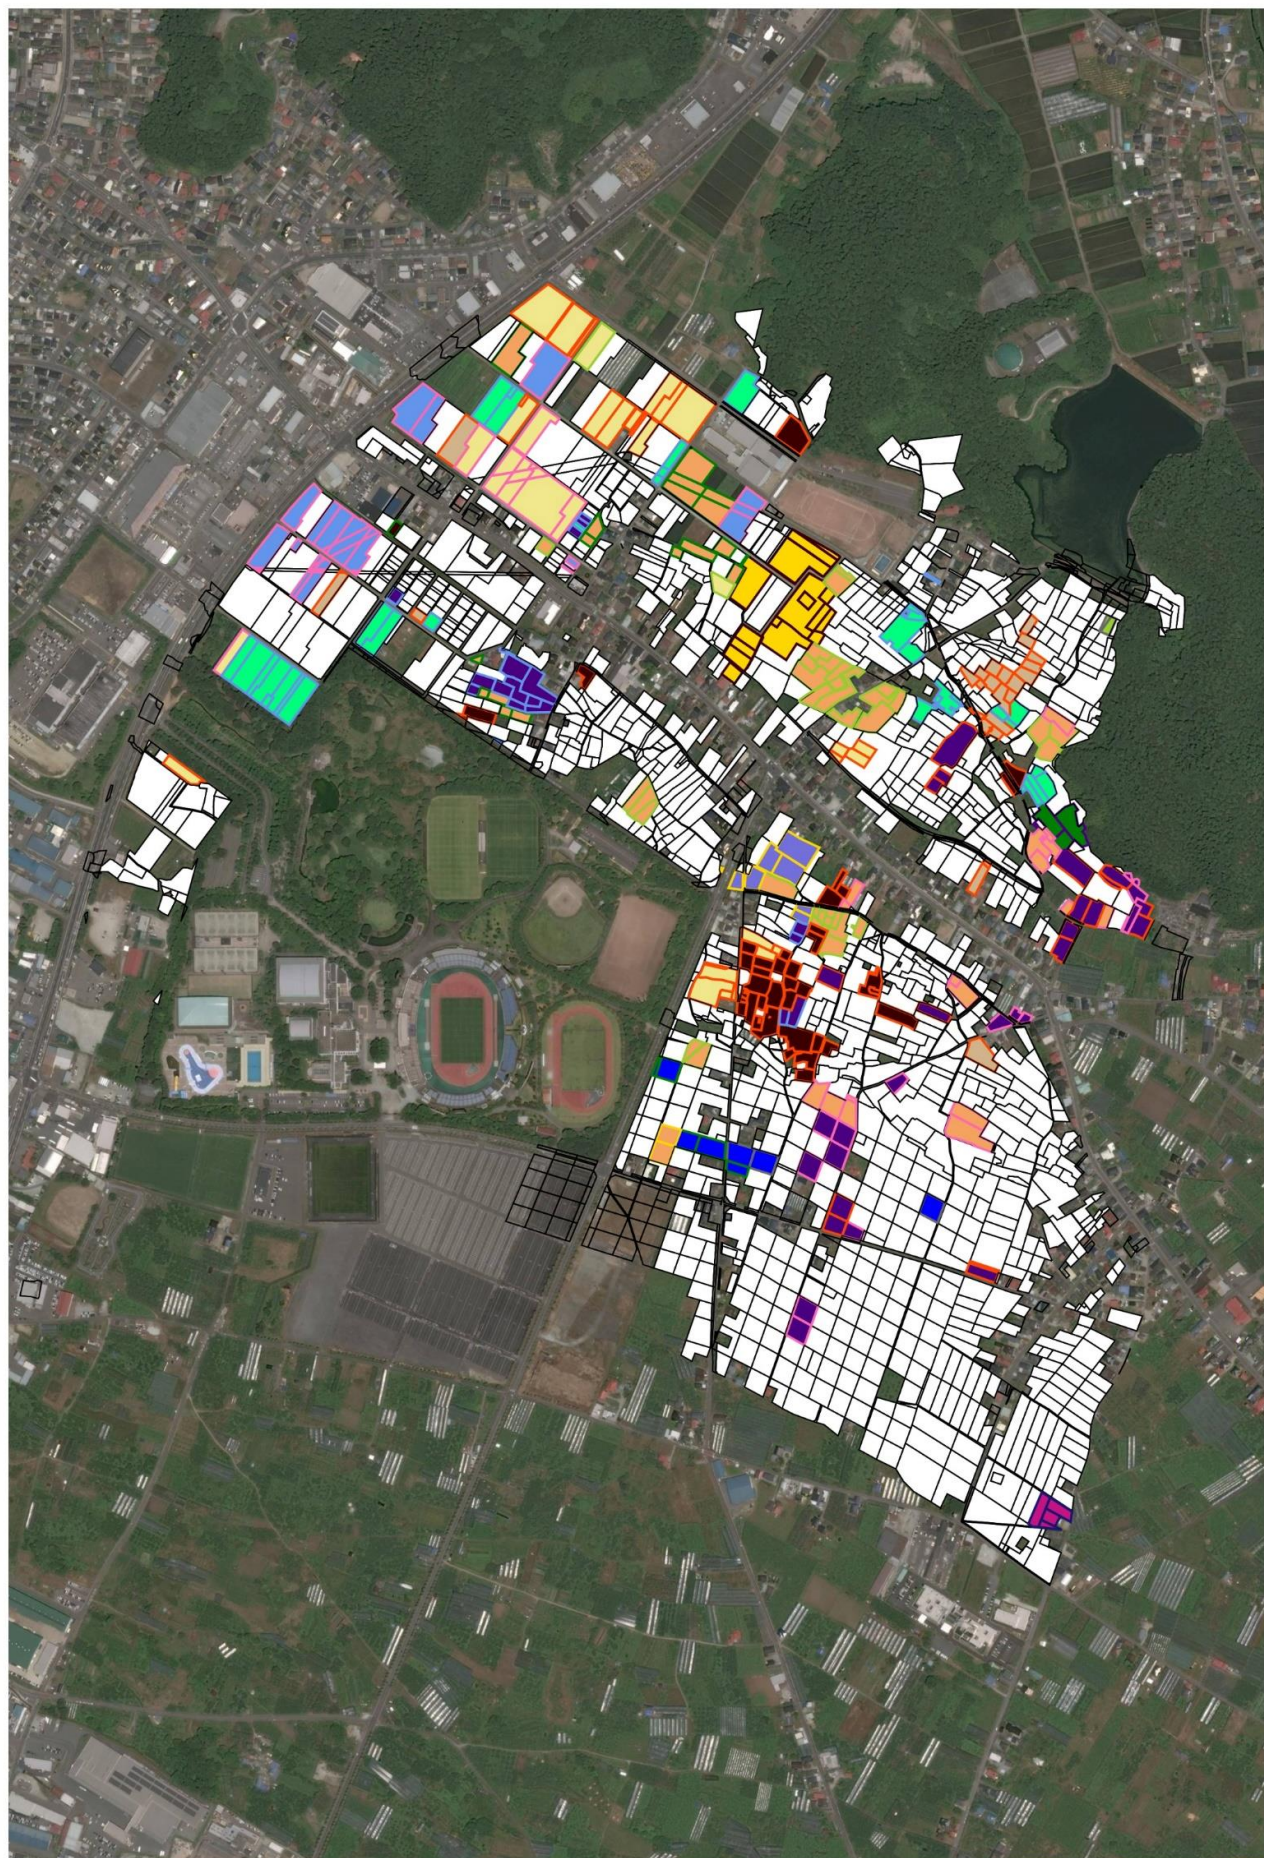

# 下荻野戸

- 1
- 2
- 3
- 4
- 5
- 6

# 干布

- |    |              |
|----|--------------|
| 1  | Blue         |
| 2  | Light Purple |
| 3  | Dark Purple  |
| 4  | Dark Purple  |
| 5  | Light Purple |
| 6  | Orange       |
| 7  | Brown        |
| 8  | Orange       |
| 9  | Purple       |
| 10 | Light Blue   |
| 11 | Blue         |
| 12 | Brown        |
| 13 | Yellow       |
| 14 | Pink         |
| 15 | Light Purple |
| 16 | Green        |
| 17 | Dark Green   |
| 18 | Dark Green   |
| 19 | Light Purple |
| 20 | Light Purple |

# 荒谷

- 1 ■
- 2 ■
- 3 ■
- 4 ■
- 5 ■
- 6 ■
- 7 ■
- 8 ■
- 9 ■
- 10 ■
- 11 ■
- 12 ■
- 13 ■
- 14 ■
- 15 ■
- 16 ■
- 17 ■
- 18 ■
- 19 ■
- 20 ■
- 21 ■
- 22 ■
- 23 ■
- 24 ■
- 25 ■
- 26 ■
- 27 ■
- 28 ■
- 29 ■
- 30 ■
- 31 ■
- 32 ■
- 33 ■
- 34 ■
- 35 ■
- 36 ■
- 37 ■
- 38 ■
- 39 ■
- 40 ■
- 41 ■
- 42 ■
- 43 ■
- 44 ■
- 45 ■
- 46 ■
- 47 ■
- 48 ■
- 49 ■

# 原町

1	
2	
3	
4	
5	
6	
7	
8	
9	
10	
11	
12	
13	
14	
15	
16	
17	
18	
19	
20	
21	
22	
23	