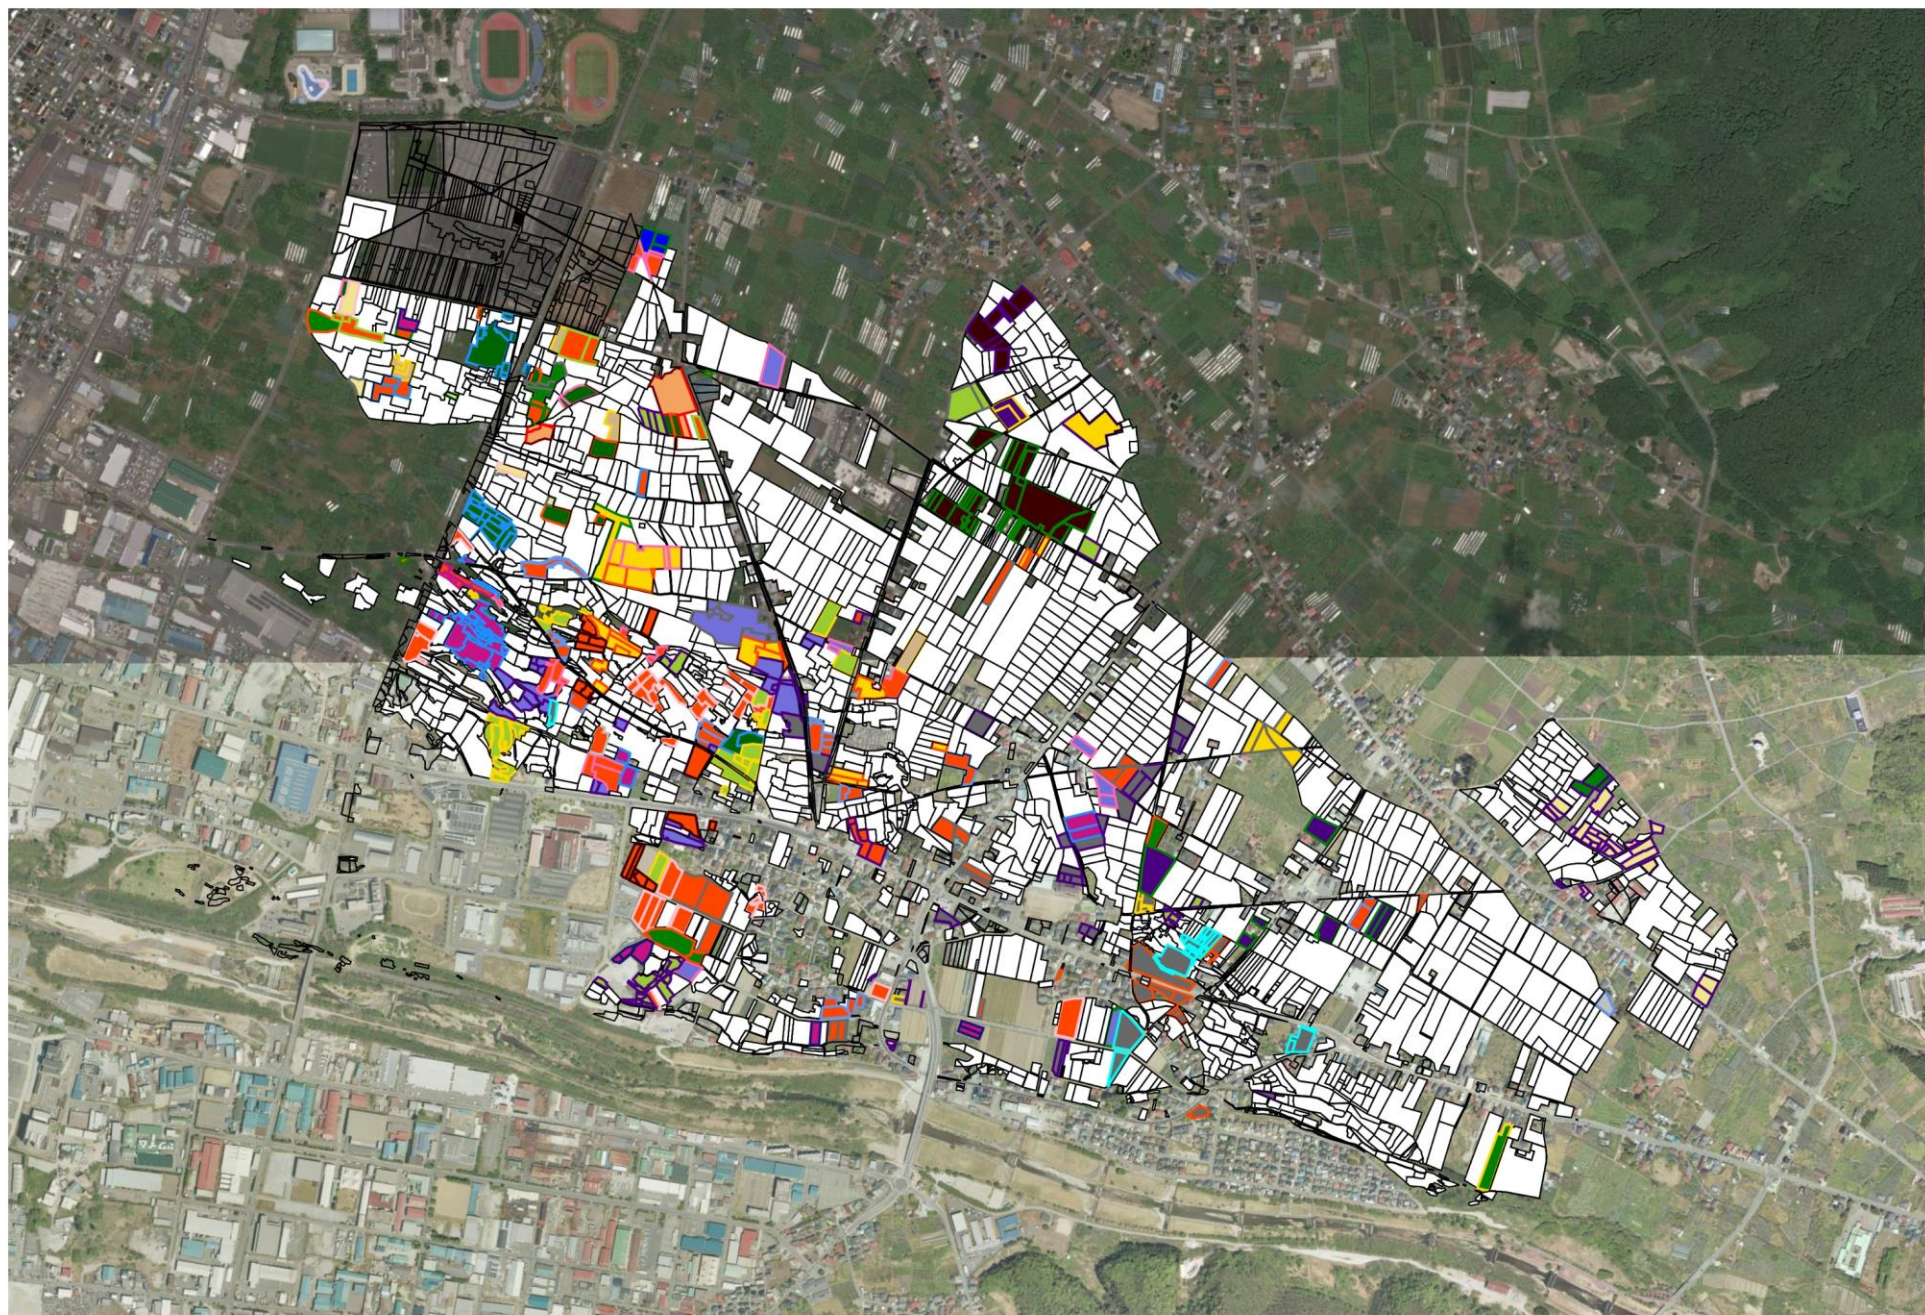

# 上荻野戸

- 1 
- 2 
- 3 
- 4 
- 5 

# 下荻野戸

- 1
- 2
- 3
- 4
- 5
- 6

# 干布

- |    |              |
|----|--------------|
| 1  | Blue         |
| 2  | Light Purple |
| 3  | Dark Purple  |
| 4  | Dark Purple  |
| 5  | Light Purple |
| 6  | Orange       |
| 7  | Brown        |
| 8  | Orange       |
| 9  | Purple       |
| 10 | Light Blue   |
| 11 | Blue         |
| 12 | Brown        |
| 13 | Yellow       |
| 14 | Pink         |
| 15 | Light Purple |
| 16 | Green        |
| 17 | Dark Green   |
| 18 | Dark Green   |
| 19 | Light Purple |
| 20 | Light Purple |

# 荒谷

- 1 ■
- 2 ■
- 3 ■
- 4 ■
- 5 ■
- 6 ■
- 7 ■
- 8 ■
- 9 ■
- 10 ■
- 11 ■
- 12 ■
- 13 ■
- 14 ■
- 15 ■
- 16 ■
- 17 ■
- 18 ■
- 19 ■
- 20 ■
- 21 ■
- 22 ■
- 23 ■
- 24 ■
- 25 ■
- 26 ■
- 27 ■
- 28 ■
- 29 ■
- 30 ■
- 31 ■
- 32 ■
- 33 ■
- 34 ■
- 35 ■
- 36 ■
- 37 ■
- 38 ■
- 39 ■
- 40 ■
- 41 ■
- 42 ■
- 43 ■
- 44 ■
- 45 ■
- 46 ■
- 47 ■
- 48 ■
- 49 ■