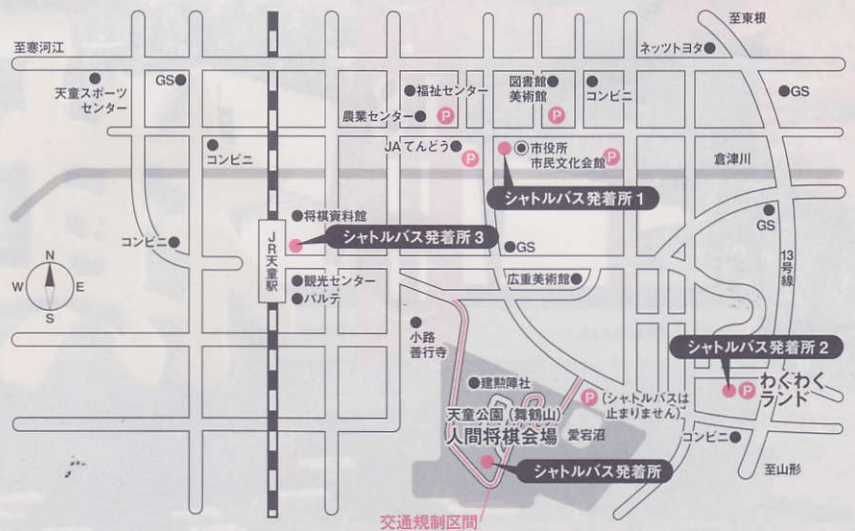

対局者

本田小百合 女流二段 vs 中村桃子 女流1級

解説

戸辺 誠 六段
- 14:25** 勝鬨・退陣
- 14:50** 指導対局

4月18日(日)

- 10:45** オープニング
天童花駒おどり
神輿渡御(越王會、成生會)
- 11:20** 対局前イベント
 - ・ストリートダンス(Music Arts)
 - ・演舞(東北芸工大)
 - ・維新軍楽隊(天童南部小学校)
 - ・なぎなた演武(天童高校)
 - ・天童妙見太鼓
- 13:00** 【人間将棋】 入陣・演武・対局

対局者

戸辺 誠 六段 vs 阿部健治郎 四段

解説

木村一基 八段

(聞き手) 本田小百合 女流二段・中村桃子 女流1級
- 14:25** 勝鬨・退陣
- 14:50** 百面指し

天童の春を楽しもう!

- 特産品・特産物コーナー**
- 記念はがき、記念切手、記念スタンプコーナー
 - 天童ひまわり園バザー ●天童ワイン試飲販売
 - 将棋駒・飾り駒の実演販売(将棋駒協同組合)
 - たばこ販売(たばこ販売協議会)
- 先着 200名様限定 抹茶無料サービス!**
(先着順につきなくなり次第終了とさせていただきます)

4月18日(日)限定イベント開催!

- 桜もち実演販売・銘菓試食会(菓子組合)
 - そば早食い競争(麺類食堂組合)
- 先着 2,000食限定 そば無料サービス!**
(先着順につきなくなり次第終了とさせていただきます)
- 子供らくがき大会

将棋を楽しもう!

- お楽しみコーナー**
- 将棋に親しむコーナー(はさみ将棋・詰め将棋・まわり将棋等)
 - 自由対局コーナー

人間将棋シャトルバス発着所・駐車場案内図

*人間将棋の両日は交通規制区間内は車の乗り入れができません。人間将棋会場へはシャトルバスをご利用ください。

天童桜まつり各種イベントのご案内

イベント名	会場	開催日	開催時間
天童桜まつり開幕式	建勲神社	4/4(日)	11:00
将棋の女王コンテスト	パルテ	4/4(日)	13:00

イベント名	会場	開催日	開催時間
天童桜まつり子ども将棋大会	パルテ	4/11(日)	10:00
天童花駒おどりフェスティバル	市民文化会館	4/24(土)	13:00