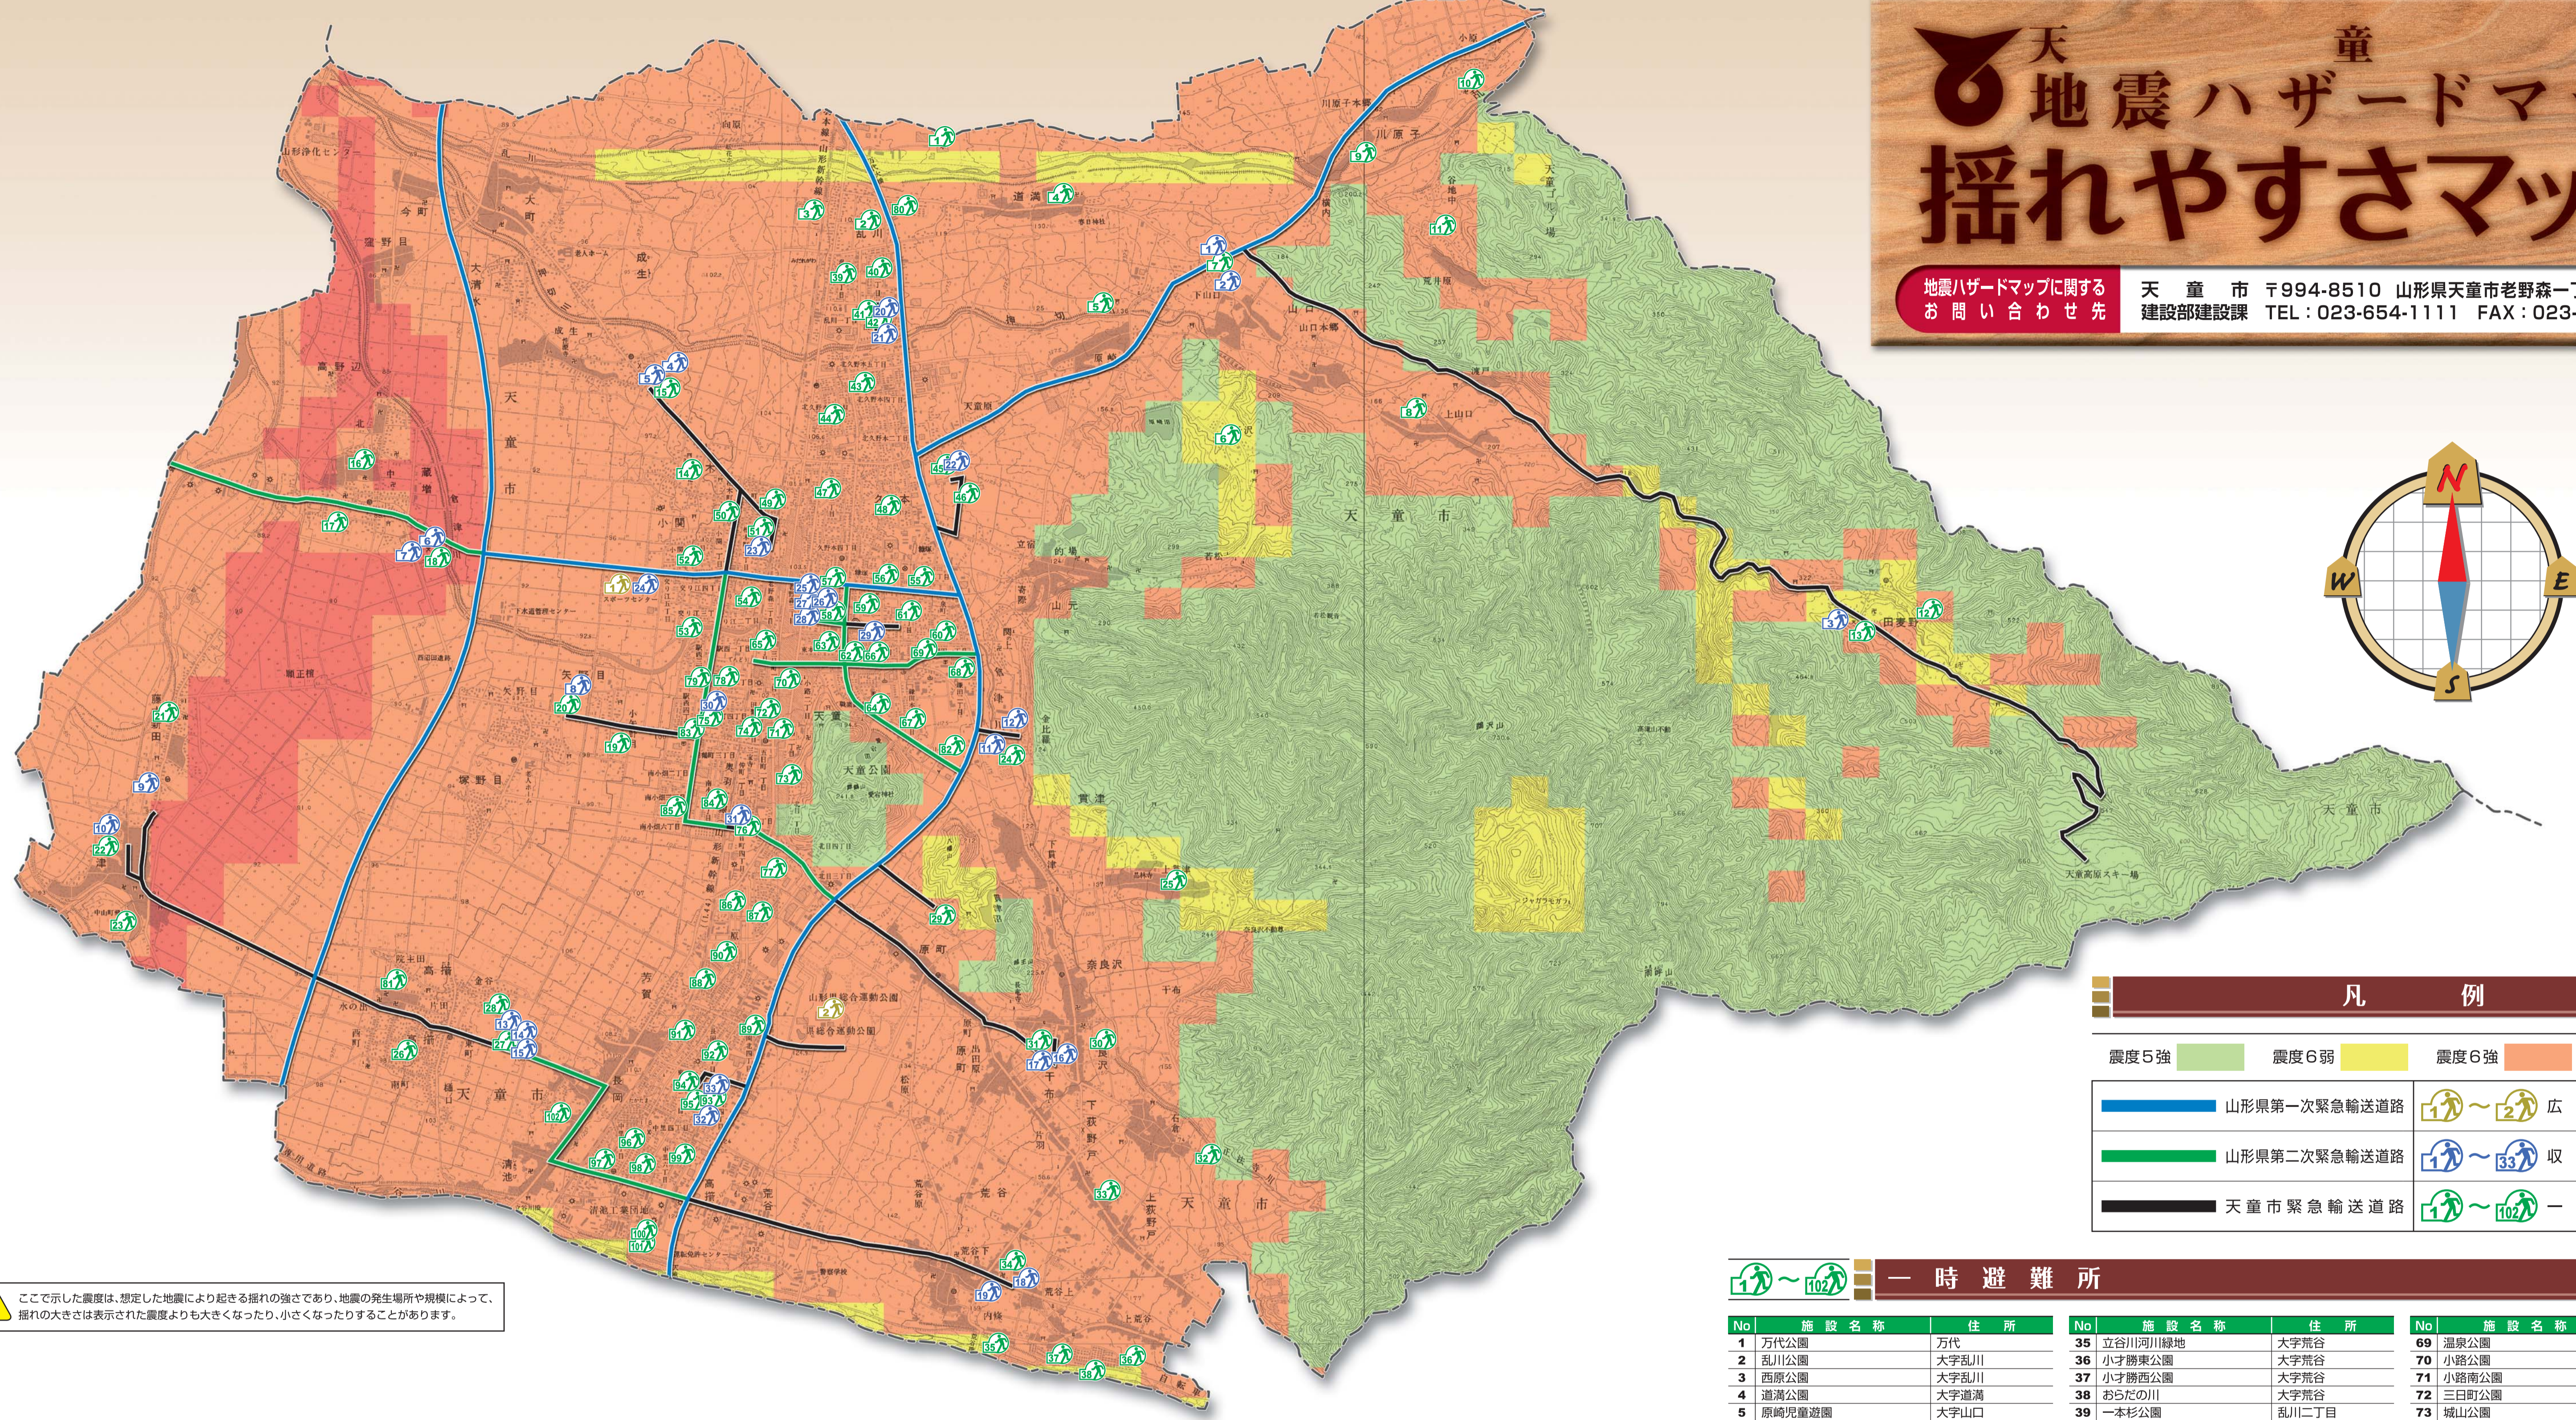

天童市 地震ハザードマップ 揺れやすさマップ

地震ハザードマップに関するお問い合わせ先 天童市 〒994-8510 山形県天童市老野森一丁目1番1号 建設部建設課 TEL: 023-654-1111 FAX: 023-653-0714

ここで示した震度は、想定した地震により起きる揺れの強さであり、地震の発生場所や規模によって、揺れの大きさは表示された震度よりも大きくなったり、小さくなったりすることがあります。

震度と揺れによる周囲の状況

5.0		多くの人が行動に支障を感じる。タンスなどの家具が倒れることがある。変形でドアが開かなくなったり、戸が外れることがある。耐震性の低い木造住宅では、壁や柱がかなり破損したり、傾くものがある。
5.5		立っていることが困難になる。重い家具の多くが移動したり倒れたりする。家屋の変形でドアが開かなくなることが多い。耐震性の低い木造住宅では、傾くものがある。
6.0		耐震性の高い住宅でも、壁や柱が破損するものがある。
6.5		立っていることができず、はわないと動くことができない。固定していない家具のほとんどが移動・転倒する。耐震性の低い木造住宅では、倒壊するものがある。
7.0		耐震性の高い住宅でも、壁や柱がかなり破損するものがある。揺れにほんろうされ、自分の意思で行動できない。ほとんどの家具が大きく移動し、飛ぶものもある。

1人～2人 広域避難所

No	施設名称	住所	No	施設名称	住所
1	市スポーツセンター	大字小関	2	県総合運動公園	山王一丁目

1人～33人 収容避難所

No	施設名称	住所	No	施設名称	住所
1	山口小学校	大字山口	18	荒谷小学校	大字荒谷
2	山口公民館	大字山口	19	荒谷公民館	大字荒谷
3	高原の里交流施設	大字田麦野	20	天童北部小学校	乱川四丁目
4	成生小学校	大字高木	21	天童北部公民館	乱川四丁目
5	成生公民館	大字高木	22	第二中学校	大字久野本
6	蔵増小学校	大字蔵増	23	第四中学校	柏木町一丁目
7	蔵増公民館	大字蔵増	24	市スポーツセンター総合体育館	大字小関
8	第三中学校	大字矢野目	25	天童中部小学校	老野森二丁目
9	寺津公民館	大字藤内新田	26	総合福祉センター	老野森二丁目
10	寺津小学校	大字寺津	27	勤労青少年ホーム	老野森二丁目
11	津山小学校	大字貴津	28	天童中部公民館	老野森二丁目
12	津山公民館	大字貴津	29	中央公民館	老野森一丁目
13	高橋小学校	大字高橋北	30	天童南部小学校	田鶴町四丁目
14	農業者トレーニングセンター	大字長岡	31	天童南部公民館	一日町一丁目
15	高橋公民館	大字長岡	32	長岡小学校	東長岡三丁目
16	千布小学校	大字千布	33	長岡公民館	東長岡三丁目
17	千布公民館	大字千布			

この地図は、国土院院長の承認を得て、同院発行の数値地図2500(地図画像)を複製したものである。(承認番号 平20東環、第621号)